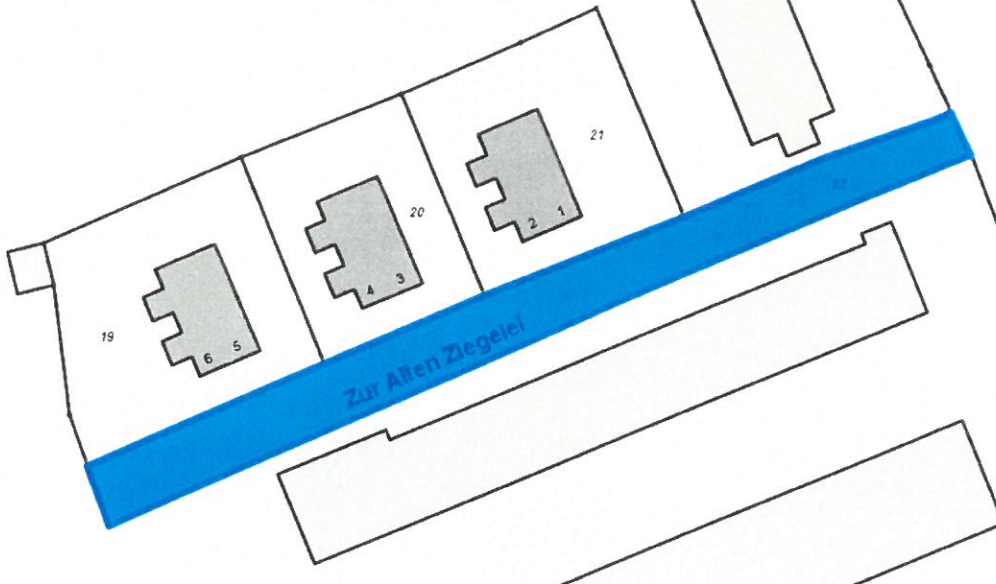

Schwanbecker Chaussee

80

81

Amt Friedland

Maßstab: 1:1.000

Datum: 5/31/2017

Auszug aus der
Liegenchaftskarte

Nur für den internen Gebrauch